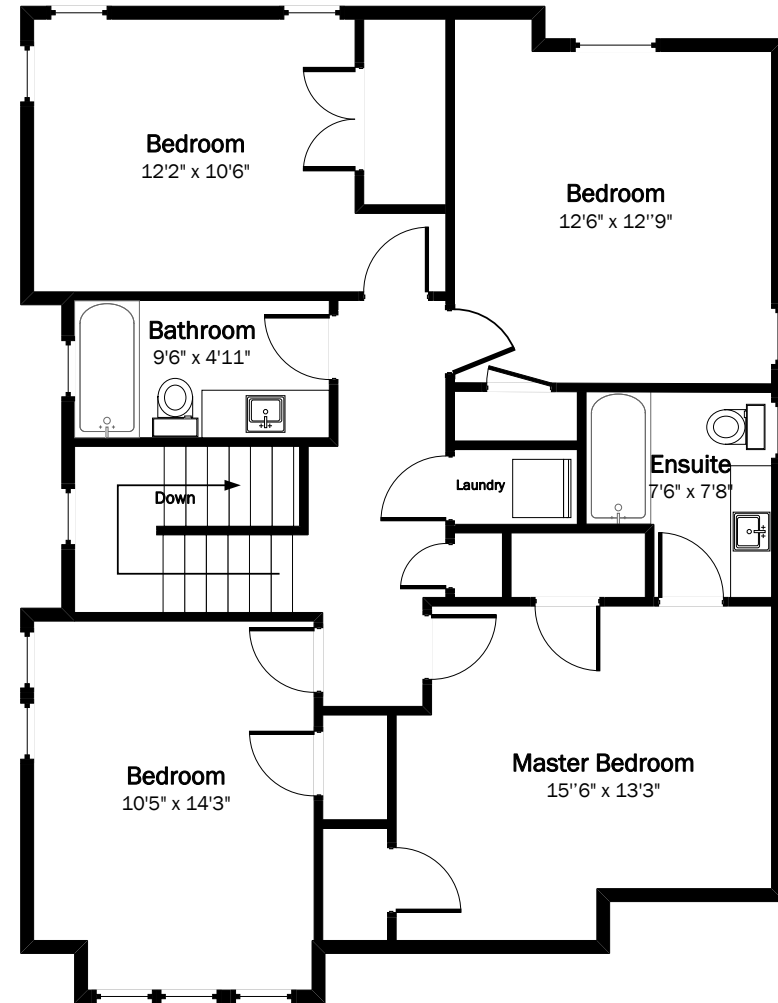

4 BED + 3 BATH + DEN

MAIN LEVEL 840 SF
UPPER LEVEL 1,062 SF
TOTAL 1,902 SF

JOHANNA S. LIM
(604) 783-0523
J@JOHANNALIM.COM

MAIN LEVEL

UPPER LEVEL