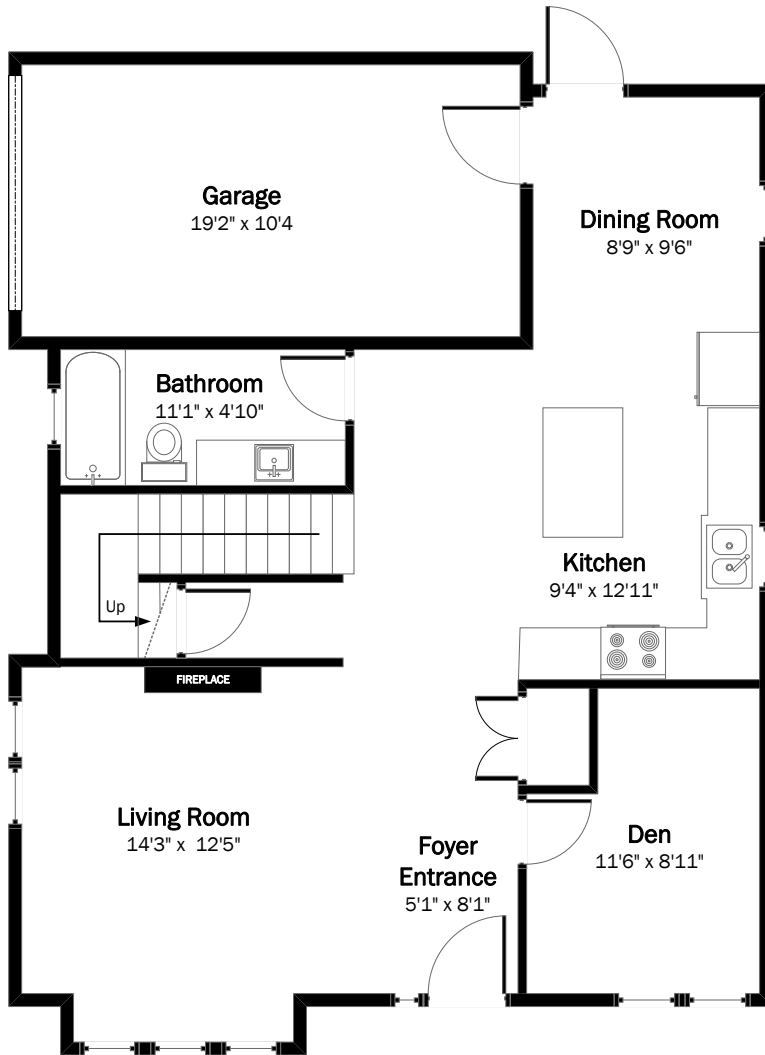

4 BED + 3 BATH + DEN

MAIN LEVEL 840 SF
UPPER LEVEL 1,062 SF
TOTAL 1,902 SF

JOHANNA S. LIM
(604) 783-0523
J@JOHANNALIM.COM

MAIN LEVEL

UPPER LEVEL