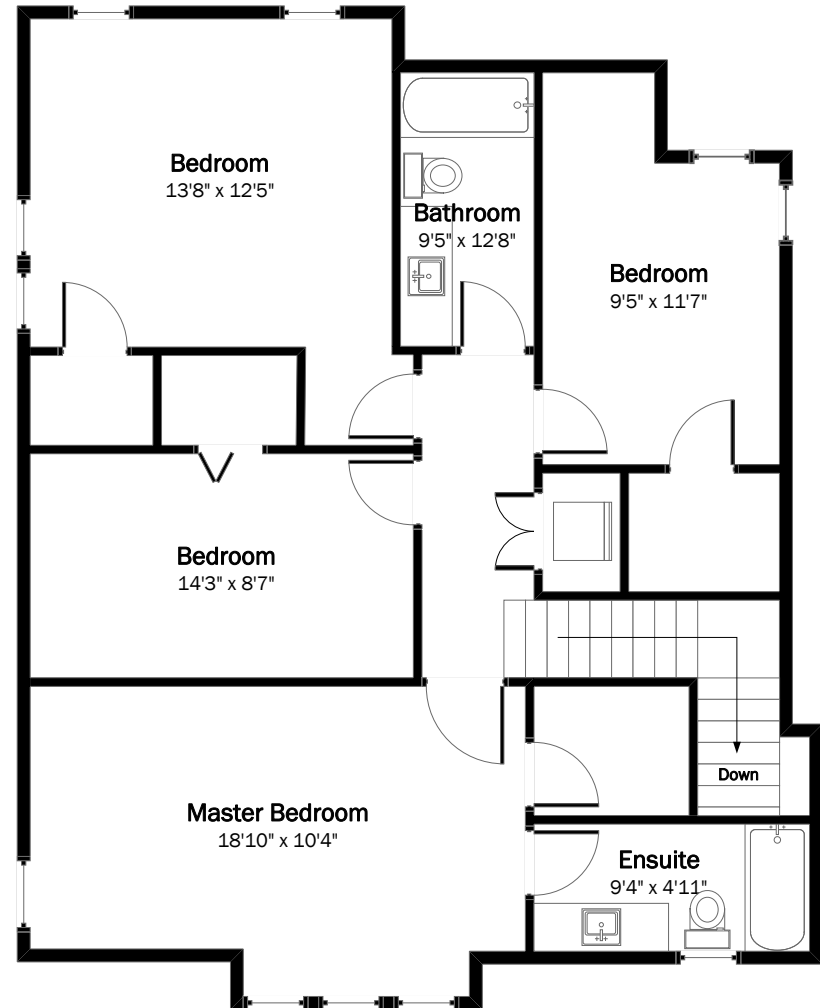

**UNIT
102**

755 MILLER AVENUE

4 BED + 2.5 BATH + DEN

MAIN LEVEL 751 SF
UPPER LEVEL 1,087 SF
TOTAL 1,838 SF

MILLERAVEHOMES.COM

JOHANNA S. LIM
(604) 783-0523
J@JOHANNALIM.COM

MAIN LEVEL

UPPER LEVEL