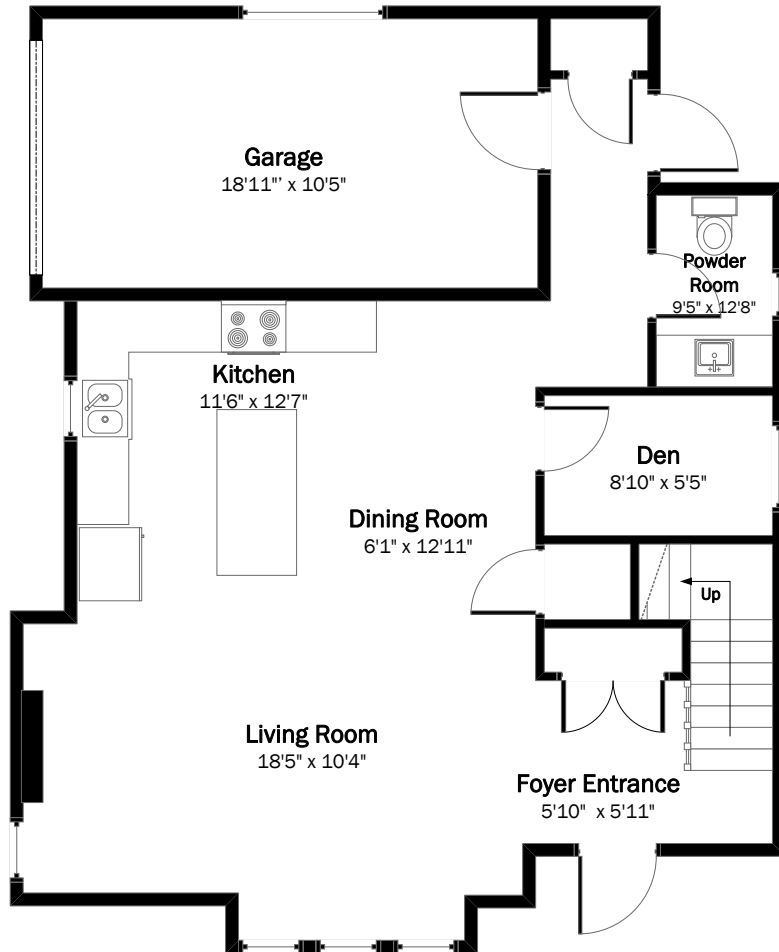

**UNIT
102**

755 MILLER AVENUE

4 BED + 2.5 BATH + DEN

MAIN LEVEL 751 SF
UPPER LEVEL 1,087 SF
TOTAL 1,838 SF

MILLERAVEHOMES.COM

JOHANNA S. LIM
(604) 783-0523
J@JOHANNALIM.COM

MAIN LEVEL

UPPER LEVEL